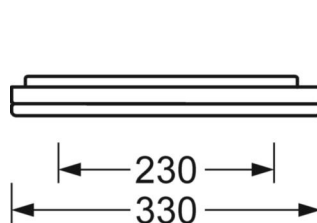

Механика

цвет корпуса	алюминий натурального анодирования
размеры (LxWxH/ДхШ)	1199mm x 330mm x 42mm
вес (нетто)	7.5kg
Кабельный ввод КЕ (X/Y)	0mm/0mm
Вид монтажа	Потолочная одиночная установка

DEEP-LINK

<https://www.regiolum.de/ru/article/43321014175>

Ссылка	LED 4900lm 840
ηLB	100 %
Φ ↓/↑	84 % / 16 %
UGR поп./вдоль дисплей	18.1 / 18.2
	65° < 3000cd/m²

размеры

L	1199 mm	Длина
B	330 mm	Ширина
H	42 mm	Высота
A1	700 mm	Расстояние между точками крепежа при одиночной установке
A4	230 mm	Расстояние между точками крепежа (ширина)
X	0 mm	Расстояние от ввода проводов до середины светильника по оси X (вдо
Y	0 mm	Расстояние от ввода проводов до середины светильника по оси Y (поп