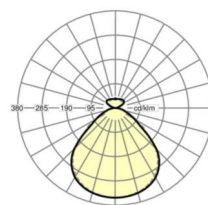

Оптика

Оснастка	LED, цветопередача/оттенок света CRI ≥ 80 / 4000K
Допуск для координаты цветности (MacAdam)	3SDCM
Номинальный световой поток	4895lm
Срок службы LED	50000h L80/B10 (Tq 25°C)
светоотдача светильников	112lm/W
UGR поп./вдоль	18.1 / 18.2

Ссылка	LED 4900lm 840
ηLB	100 %
Φ ↓/↑	84 % / 16 %
UGR поп./вдоль дисплей	18.1 / 18.2
	65° < 3000cd/m²

размеры

L	1199 mm	Длина
B	330 mm	Ширина
H	42 mm	Высота
A1	700 mm	Расстояние между точками крепежа при одиночной установке
A4	230 mm	Расстояние между точками крепежа (ширина)
X	0 mm	Расстояние от ввода проводов до середины светильника по оси X (вдо
Y	0 mm	Расстояние от ввода проводов до середины светильника по оси Y (поп